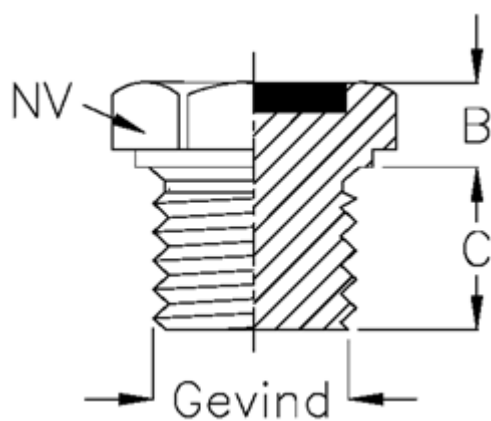

Varenummer: 21320467D  
Beskrivelse: Niveauprop  
Type 32A G 3/8 ET.D (niveau sort)

## Mål

B = 7  
C = 10  
Gevind = 3/8 GAS  
NV = 22